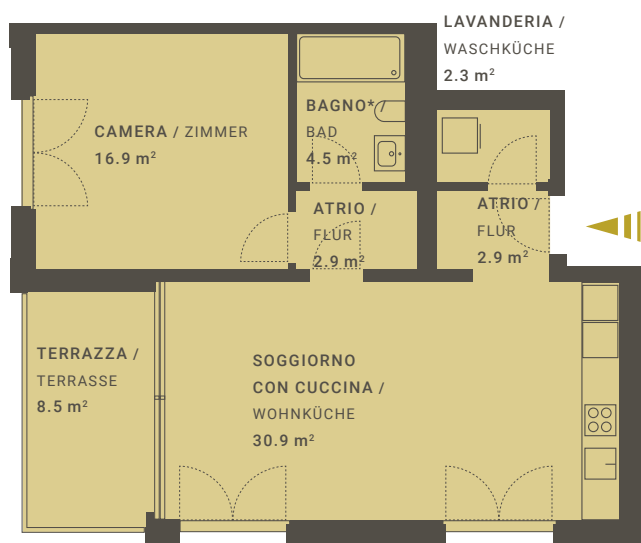

LOCTOWERS

APPARTAMENTO N° A4.22

/ WOHNUNGS-NR.

VIA BAROFFIO 6

LOCALI / ZIMMER 2.5

PIANO / ETAGE 2

EDIFICIO / GEBÄUDE TORRE A4

SUPERFICIE ABITABILE 60.5 m²

/ INTERNE NUTZBARE WOHNFLÄCHE

TERRAZZA 8.5 m²

/ TERRASSE

ANCHE UTILIZZO SECONDARIO. / AUCH ALS ZWEITWOHNUNG NUTZBAR.

Tutti i dati, piani, disegni ecc. non sono vincolanti. Con riserva di modifiche fino al termine della costruzione. Alle Angaben, Pläne, Zeichnungen usw. sind unverbindlich. Änderungen bleiben bis Bauvollendung vorbehalten.