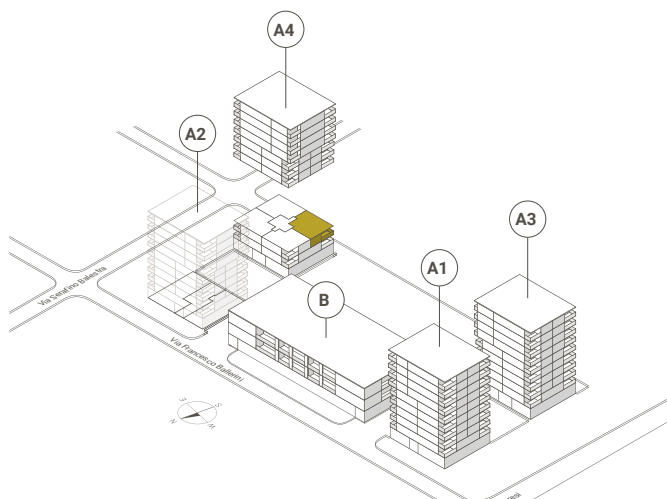

LOCTOWERS

APPARTAMENTO N° A4.22

/ WOHNUNGS-NR.

VIA BAROFFIO 6

LOCALI / ZIMMER 2.5

PIANO / ETAGE 2

EDIFICIO / GEBÄUDE TORRE A4

SUPERFICIE ABITABILE 60.5 m²

/ INTERNE NUTZBARE WOHNFLÄCHE

TERRAZZA 8.5 m²

/ TERRASSE

ANCHE UTILIZZO SECONDARIO. / AUCH ALS ZWEITWOHNUNG NUTZBAR.

Tutti i dati, piani, disegni ecc. non sono vincolanti. Con riserva di modifiche fino al termine della costruzione. Alle Angaben, Pläne, Zeichnungen usw. sind unverbindlich. Änderungen bleiben bis Bauvollendung vorbehalten.