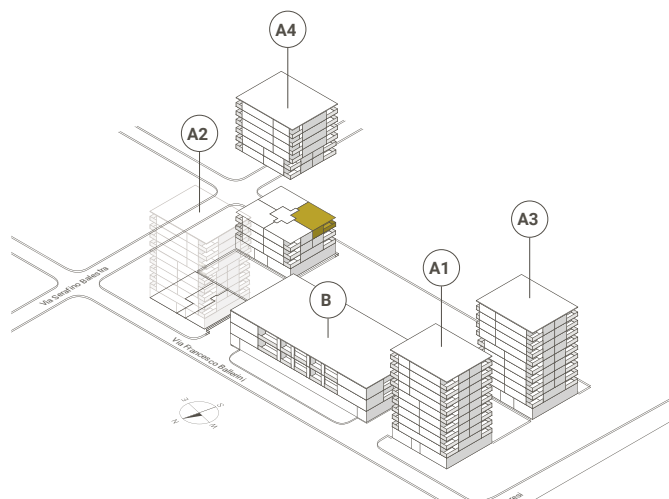

# LOCTOWERS

## APPARTAMENTO N° A4.32

/ WOHNUNGS-NR.

VIA BAROFFIO 6

LOCALI / ZIMMER 2.5

PIANO / ETAGE 3

EDIFICIO / GEBÄUDE TORRE A4

SUPERFICIE ABITABILE 60.5 m<sup>2</sup>

/ INTERNE NUTZBARE WOHNFLÄCHE

TERRAZZA 8.5 m<sup>2</sup>

/ TERRASSE

ANCHE UTILIZZO SECONDARIO. / AUCH ALS ZWEITWOHNUNG NUTZBAR.

Tutti i dati, piani, disegni ecc. non sono vincolanti. Con riserva di modifiche fino al termine della costruzione. Alle Angaben, Pläne, Zeichnungen usw. sind unverbindlich. Änderungen bleiben bis Bauvollendung vorbehalten.