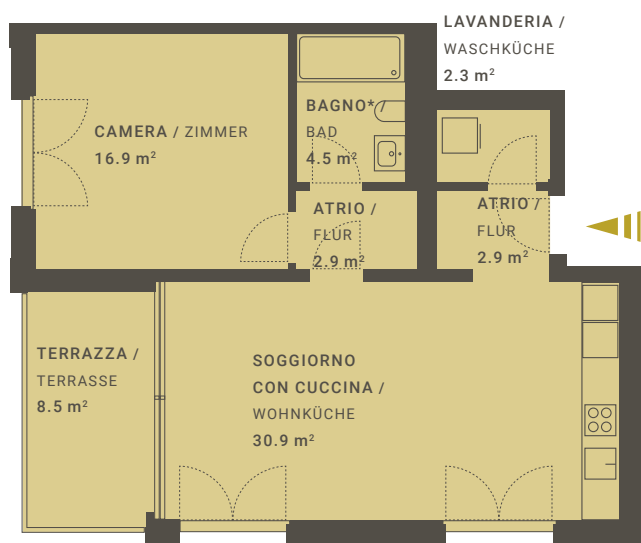

## APPARTAMENTO N° A4.32

/ WOHNUNGS-NR.

VIA BAROFFIO 6

LOCALI / ZIMMER 2.5

PIANO / ETAGE 3

EDIFICIO / GEBÄUDE TORRE A4

SUPERFICIE ABITABILE 60.5 m<sup>2</sup>

/ INTERNE NUTZBARE WOHNFLÄCHE