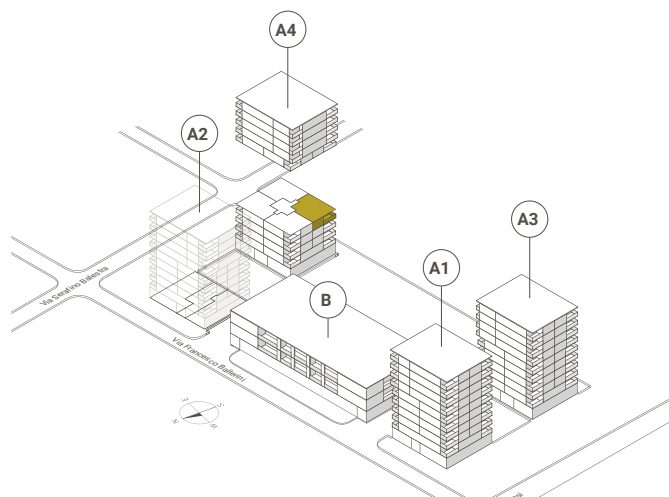

LOCTOWERS

APPARTAMENTO N° A4.42

/ WOHNUNGS-NR.

VIA BAROFFIO 6

LOCALI / ZIMMER 2.5

PIANO / ETAGE 4

EDIFICIO / GEBÄUDE TORRE A4

SUPERFICIE ABITABILE 60.5 m²

/ INTERNE NUTZBARE WOHNFLÄCHE

TERRAZZA 8.5 m²

/ TERRASSE

ANCHE UTILIZZO SECONDARIO. / AUCH ALS ZWEITWOHNUNG NUTZBAR.

Tutti i dati, piani, disegni ecc. non sono vincolanti. Con riserva di modifiche fino al termine della costruzione. Alle Angaben, Pläne, Zeichnungen usw. sind unverbindlich. Änderungen bleiben bis Bauvollendung vorbehalten.