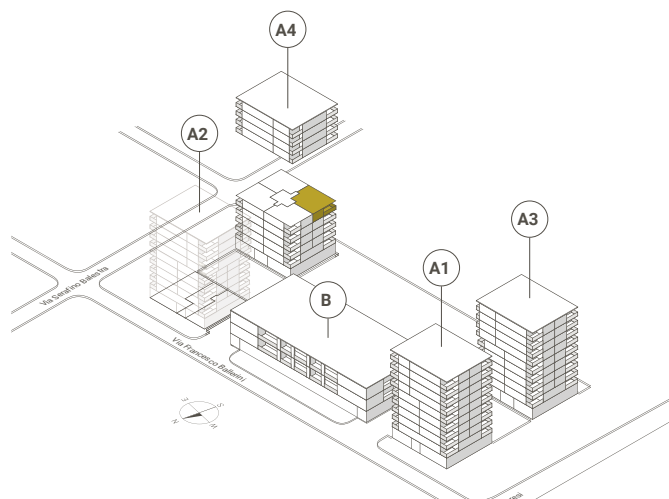

# LOCTOWERS

## APPARTAMENTO N° A4.52

/ WOHNUNGS-NR.

VIA BAROFFIO 6

LOCALI / ZIMMER 2.5

PIANO / ETAGE 5

EDIFICIO / GEBÄUDE TORRE A4

SUPERFICIE ABITABILE 60.5 m<sup>2</sup>

/ INTERNE NUTZBARE WOHNFLÄCHE

TERRAZZA 8.5 m<sup>2</sup>

/ TERRASSE

ANCHE UTILIZZO SECONDARIO. / AUCH ALS ZWEITWOHNUNG NUTZBAR.

Tutti i dati, piani, disegni ecc. non sono vincolanti. Con riserva di modifiche fino al termine della costruzione. Alle Angaben, Pläne, Zeichnungen usw. sind unverbindlich. Änderungen bleiben bis Bauvollendung vorbehalten.