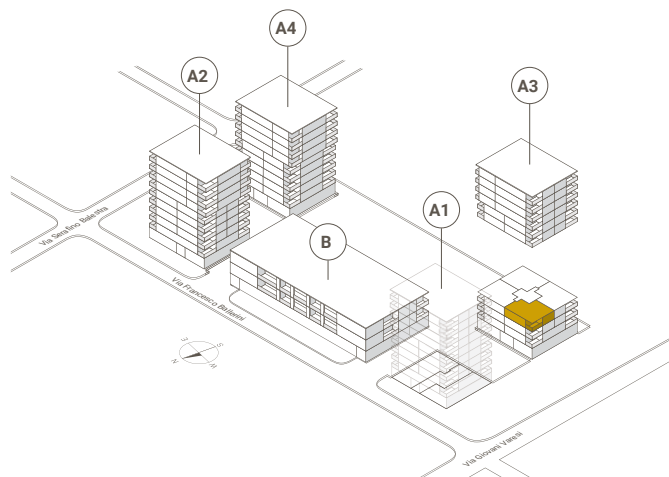

# LOCTOWERS

## APPARTAMENTO N° A3.34

/ WOHNUNGS-NR.

VIA A. BAROFFIO 12

LOCALI / ZIMMER	2.5
PIANO / ETAGE	3
EDIFICIO / GEBÄUDE	B

**SUPERFICIE ABITABILE** 59.4 m<sup>2</sup>

/ INTERNE NUTZBARE WOHNFLÄCHE

**TERRAZZA** 8.5 m<sup>2</sup>