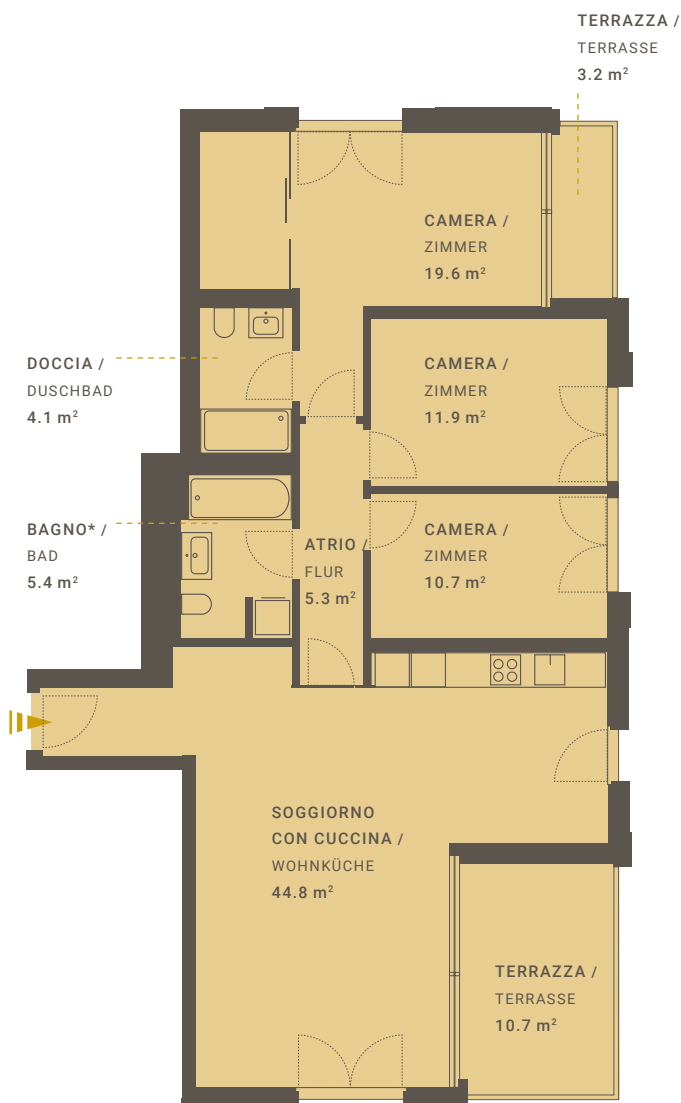

LOCTOWERS

*incluso lavanderia/ inclusive Waschküche

APPARTAMENTO N° A3.62

/ WOHNUNGS-NR.

VIA A. BAROFFIO 12

LOCALI / ZIMMER 4.5

PIANO / ETAGE 6

EDIFICIO / GEBÄUDE B

SUPERFICIE ABITABILE 101.8 m²

/ INTERNE NUTZBARE WOHNFLÄCHE

TERRAZZA 13.9 m²

/ TERRASSE

ANCHE UTILIZZO SECONDARIO. / AUCH ALS ZWEITWOHNUNG NUTZBAR.

Tutti i dati, piani, disegni ecc. non sono vincolanti. Con riserva di modifiche fino al termine della costruzione. Alle Angaben, Pläne, Zeichnungen usw. sind unverbindlich. Änderungen bleiben bis Bauvollendung vorbehalten.