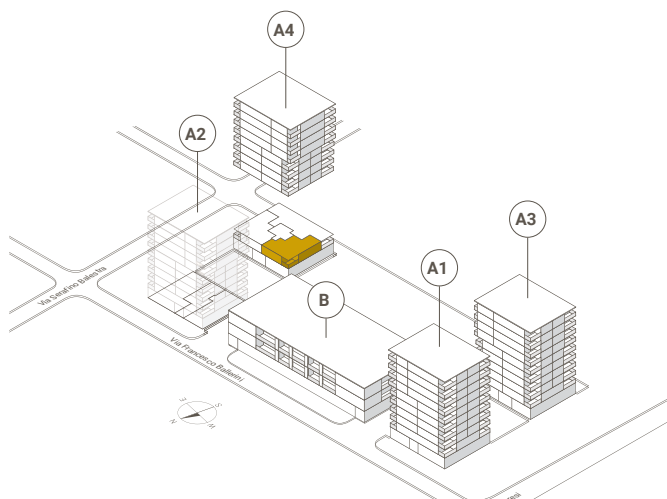

LOCTOWERS

*incluso lavanderia/ inclusive Waschküche

APPARTAMENTO N° A4.12

/ WOHNUNGS-NR.

VIA BAROFFIO 6

LOCALI / ZIMMER 3.5

PIANO / ETAGE 1

EDIFICIO / GEBÄUDE TORRE A4

SUPERFICIE ABITABILE 76.5 m²

/ INTERNE NUTZBARE WOHNFLÄCHE

TERRAZZA 8.5 m²

/ TERRASSE

ANCHE UTILIZZO SECONDARIO. / AUCH ALS ZWEITWOHNUNG NUTZBAR.

Tutti i dati, piani, disegni ecc. non sono vincolanti. Con riserva di modifiche fino al termine della costruzione. Alle Angaben, Pläne, Zeichnungen usw. sind unverbindlich. Änderungen bleiben bis Bauvollendung vorbehalten.