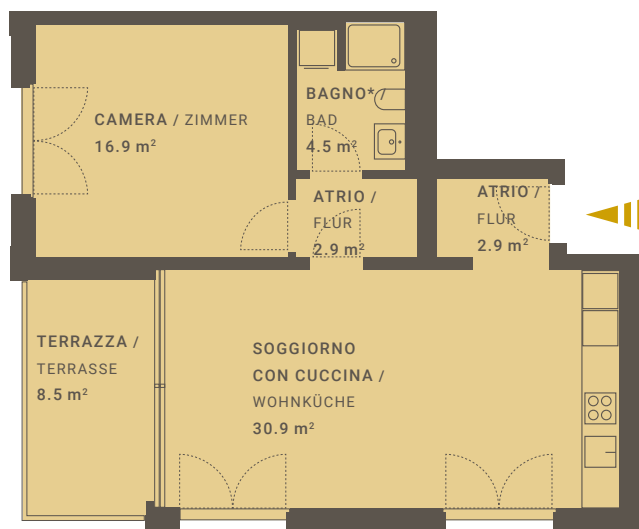

# LOCTOWERS

\*incluso lavanderia/ inklusive Waschküche

## APPARTAMENTO N° A4.22

/ WOHNUNGS-NR.

VIA BAROFFIO 6

LOCALI / ZIMMER 2.5

PIANO / ETAGE 2

EDIFICIO / GEBÄUDE TORRE A4

SUPERFICIE ABITABILE 60.5 m<sup>2</sup>

/ INTERNE NUTZBARE WOHNFLÄCHE