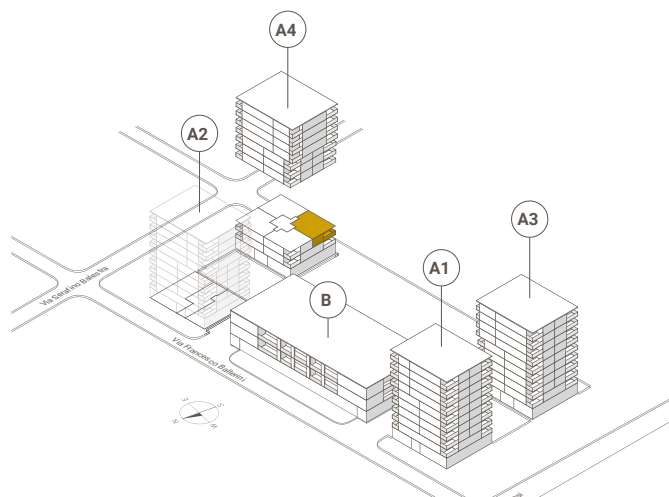

# LOCTOWERS

\*incluso lavanderia/ inklusive Waschküche

## APPARTAMENTO N° A4.22

/ WOHNUNGS-NR.

VIA BAROFFIO 6

LOCALI / ZIMMER 2.5

PIANO / ETAGE 2

EDIFICIO / GEBÄUDE TORRE A4

SUPERFICIE ABITABILE 60.5 m<sup>2</sup>

/ INTERNE NUTZBARE WOHNFLÄCHE

TERRAZZA 8.5 m<sup>2</sup>

/ TERRASSE

ANCHE UTILIZZO SECONDARIO. / AUCH ALS ZWEITWOHNUNG NUTZBAR.

Tutti i dati, piani, disegni ecc. non sono vincolanti. Con riserva di modifiche fino al termine della costruzione. Alle Angaben, Pläne, Zeichnungen usw. sind unverbindlich. Änderungen bleiben bis Bauvollendung vorbehalten.