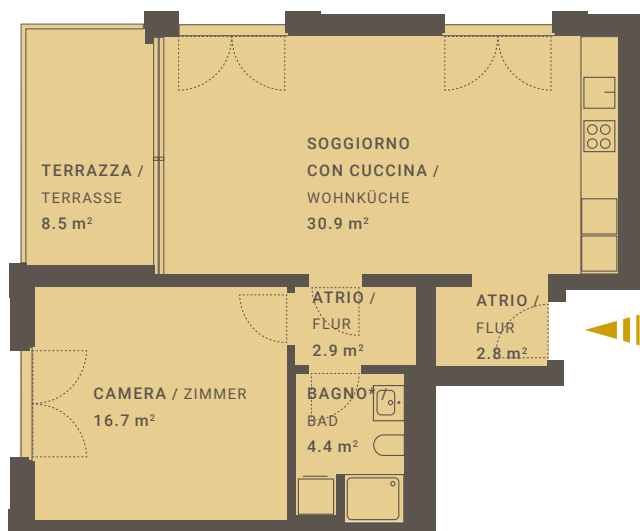

LOCTOWERS

*incluso lavanderia/ inklusive Waschküche

APPARTAMENTO N° A4.23

/ WOHNUNGS-NR.

VIA BAROFFIO 6

LOCALI / ZIMMER 2.5

PIANO / ETAGE 2

EDIFICIO / GEBÄUDE TORRE A4

SUPERFICIE ABITABILE 60.5 m²

/ INTERNE NUTZBARE WOHNFLÄCHE

TERRAZZA 8.5 m²

/ TERRASSE

ANCHE UTILIZZO SECONDARIO. / AUCH ALS ZWEITWOHNUNG NUTZBAR.

Tutti i dati, piani, disegni ecc. non sono vincolanti. Con riserva di modifiche fino al termine della costruzione. Alle Angaben, Pläne, Zeichnungen usw. sind unverbindlich. Änderungen bleiben bis Bauvollendung vorbehalten.