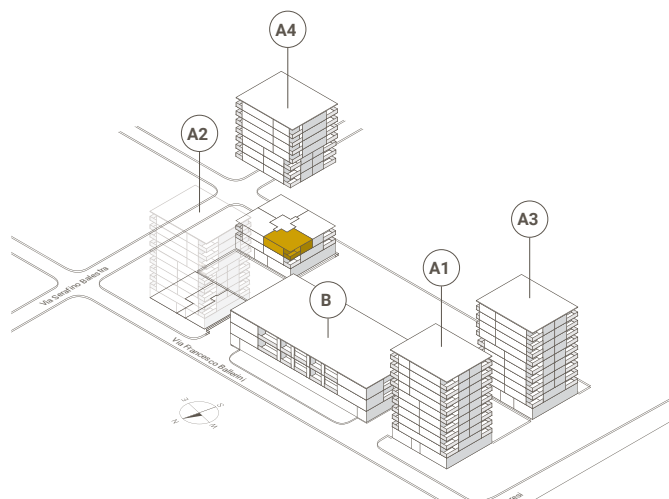

LOCTOWERS

*incluso lavanderia/ inklusive Waschküche

APPARTAMENTO N° A4.23

/ WOHNUNGS-NR.

VIA BAROFFIO 6

LOCALI / ZIMMER 2.5

PIANO / ETAGE 2

EDIFICIO / GEBÄUDE TORRE A4

SUPERFICIE ABITABILE 60.5 m²

/ INTERNE NUTZBARE WOHNFLÄCHE

TERRAZZA 8.5 m²

/ TERRASSE

ANCHE UTILIZZO SECONDARIO. / AUCH ALS ZWEITWOHNUNG NUTZBAR.

Tutti i dati, piani, disegni ecc. non sono vincolanti. Con riserva di modifiche fino al termine della costruzione. Alle Angaben, Pläne, Zeichnungen usw. sind unverbindlich. Änderungen bleiben bis Bauvollendung vorbehalten.