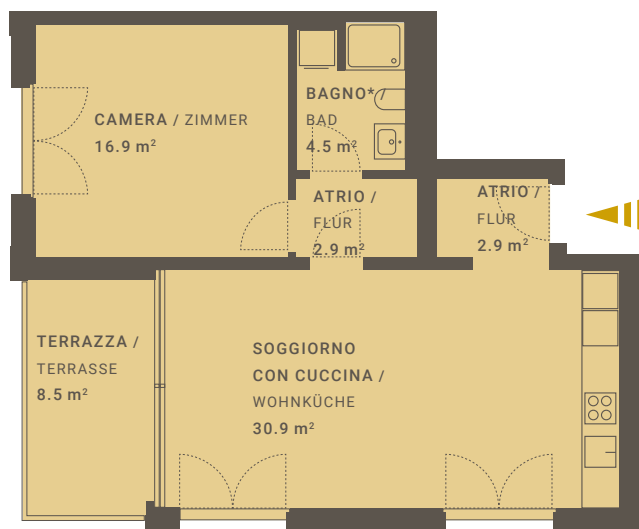

# LOCTOWERS

\*incluso lavanderia/ inklusive Waschküche

## APPARTAMENTO N° A4.32

/ WOHNUNGS-NR.

VIA BAROFFIO 6

LOCALI / ZIMMER 2.5

PIANO / ETAGE 3

EDIFICIO / GEBÄUDE TORRE A4

SUPERFICIE ABITABILE 60.5 m<sup>2</sup>

/ INTERNE NUTZBARE WOHNFLÄCHE