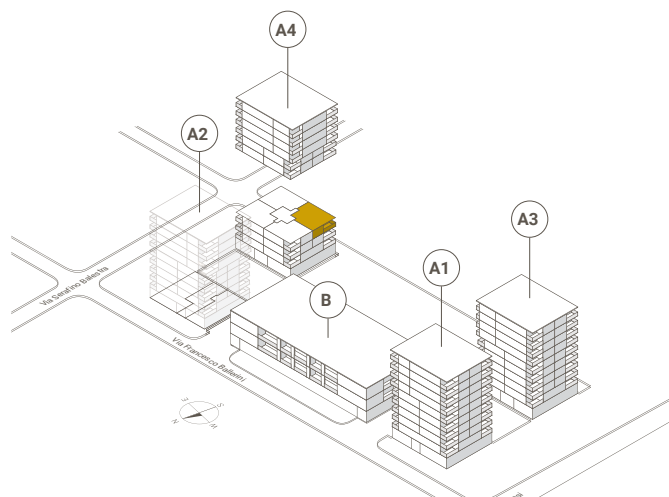

# LOCTOWERS

\*incluso lavanderia/ inklusive Waschküche

## APPARTAMENTO N° A4.32

/ WOHNUNGS-NR.

VIA BAROFFIO 6

LOCALI / ZIMMER 2.5

PIANO / ETAGE 3

EDIFICIO / GEBÄUDE TORRE A4

SUPERFICIE ABITABILE 60.5 m<sup>2</sup>

/ INTERNE NUTZBARE WOHNFLÄCHE

TERRAZZA 8.5 m<sup>2</sup>

/ TERRASSE

ANCHE UTILIZZO SECONDARIO. / AUCH ALS ZWEITWOHNUNG NUTZBAR.

Tutti i dati, piani, disegni ecc. non sono vincolanti. Con riserva di modifiche fino al termine della costruzione. Alle Angaben, Pläne, Zeichnungen usw. sind unverbindlich. Änderungen bleiben bis Bauvollendung vorbehalten.