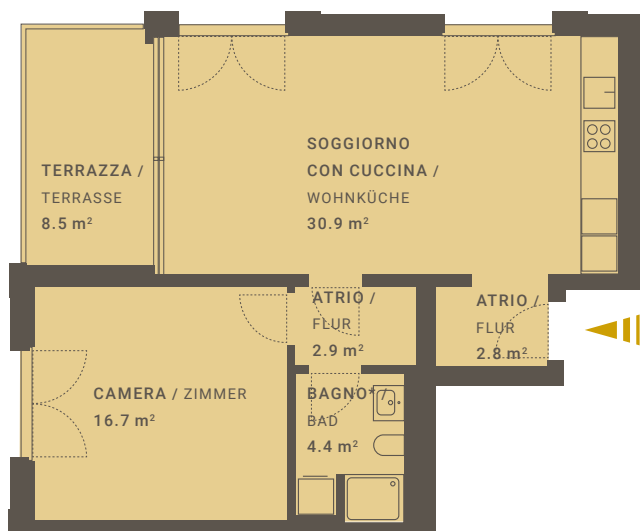

# LOCTOWERS

\*incluso lavanderia/ inklusive Waschküche

## APPARTAMENTO N° A4.33

/ WOHNUNGS-NR.

VIA BAROFFIO 6

LOCALI / ZIMMER 2.5

PIANO / ETAGE 3

EDIFICIO / GEBÄUDE TORRE A4

SUPERFICIE ABITABILE 60.5 m<sup>2</sup>

/ INTERNE NUTZBARE WOHNFLÄCHE