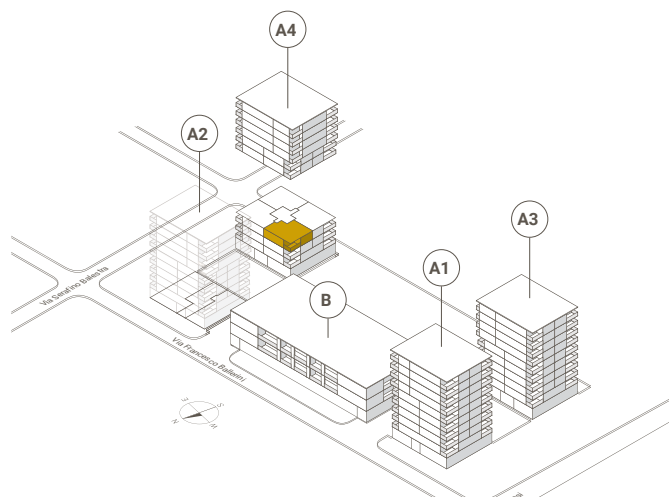

# LOCTOWERS

\*incluso lavanderia/ inklusive Waschküche

## APPARTAMENTO N° A4.33

/ WOHNUNGS-NR.

VIA BAROFFIO 6

LOCALI / ZIMMER 2.5

PIANO / ETAGE 3

EDIFICIO / GEBÄUDE TORRE A4

SUPERFICIE ABITABILE 60.5 m<sup>2</sup>

/ INTERNE NUTZBARE WOHNFLÄCHE

TERRAZZA 8.5 m<sup>2</sup>

/ TERRASSE

ANCHE UTILIZZO SECONDARIO. / AUCH ALS ZWEITWOHNUNG NUTZBAR.

Tutti i dati, piani, disegni ecc. non sono vincolanti. Con riserva di modifiche fino al termine della costruzione. Alle Angaben, Pläne, Zeichnungen usw. sind unverbindlich. Änderungen bleiben bis Bauvollendung vorbehalten.