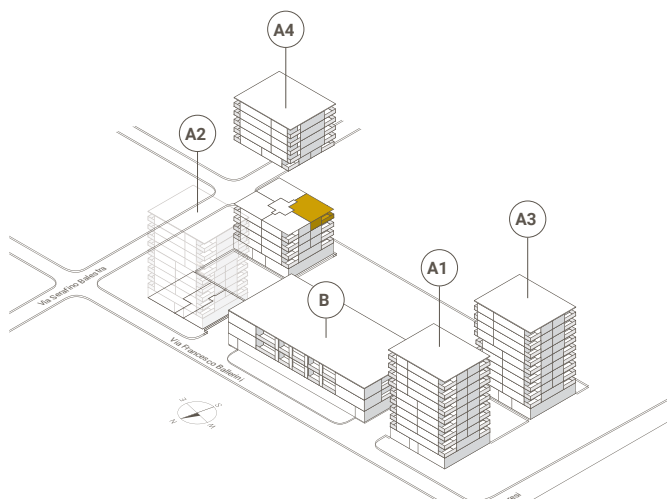

LOCTOWERS

*incluso lavanderia/ inklusive Waschküche

APPARTAMENTO N° A4.42

/ WOHNUNGS-NR.

VIA BAROFFIO 6

LOCALI / ZIMMER 2.5

PIANO / ETAGE 4

EDIFICIO / GEBÄUDE TORRE A4

SUPERFICIE ABITABILE 60.5 m²

/ INTERNE NUTZBARE WOHNFLÄCHE

TERRAZZA 8.5 m²

/ TERRASSE

ANCHE UTILIZZO SECONDARIO. / AUCH ALS ZWEITWOHNUNG NUTZBAR.

Tutti i dati, piani, disegni ecc. non sono vincolanti. Con riserva di modifiche fino al termine della costruzione. Alle Angaben, Pläne, Zeichnungen usw. sind unverbindlich. Änderungen bleiben bis Bauvollendung vorbehalten.