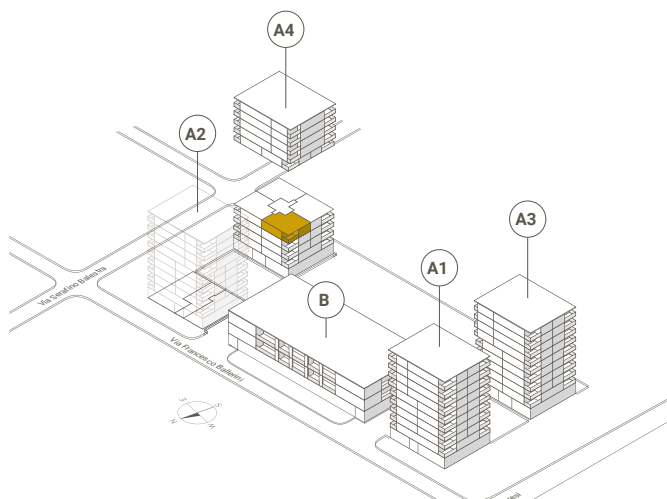

LOCTOWERS

*incluso lavanderia/ inklusive Waschküche

APPARTAMENTO N° A4.43

/ WOHNUNGS-NR.

VIA BAROFFIO 6

LOCALI / ZIMMER 2.5

PIANO / ETAGE 4

EDIFICIO / GEBÄUDE TORRE A4

SUPERFICIE ABITABILE 60.5 m²

/ INTERNE NUTZBARE WOHNFLÄCHE

TERRAZZA 8.5 m²

/ TERRASSE

ANCHE UTILIZZO SECONDARIO. / AUCH ALS ZWEITWOHNUNG NUTZBAR.

Tutti i dati, piani, disegni ecc. non sono vincolanti. Con riserva di modifiche fino al termine della costruzione. Alle Angaben, Pläne, Zeichnungen usw. sind unverbindlich. Änderungen bleiben bis Bauvollendung vorbehalten.