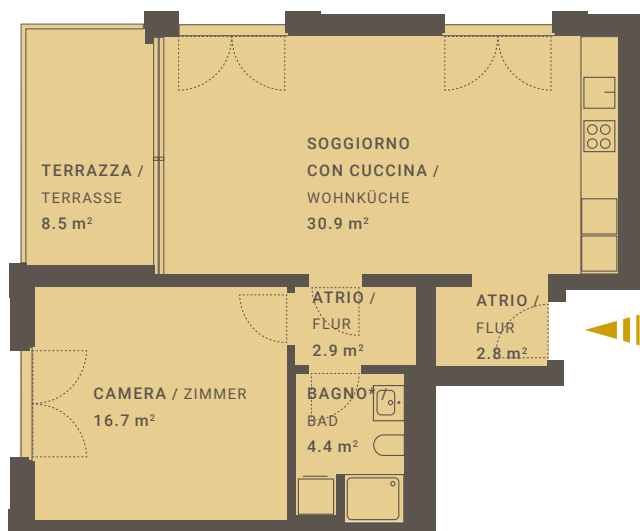

LOCTOWERS

*incluso lavanderia/ inklusive Waschküche

APPARTAMENTO N° A4.43

/ WOHNUNGS-NR.

VIA BAROFFIO 6

LOCALI / ZIMMER 2.5

PIANO / ETAGE 4

EDIFICIO / GEBÄUDE TORRE A4

SUPERFICIE ABITABILE 60.5 m²

/ INTERNE NUTZBARE WOHNFLÄCHE

TERRAZZA 8.5 m²

/ TERRASSE

ANCHE UTILIZZO SECONDARIO. / AUCH ALS ZWEITWOHNUNG NUTZBAR.

Tutti i dati, piani, disegni ecc. non sono vincolanti. Con riserva di modifiche fino al termine della costruzione. Alle Angaben, Pläne, Zeichnungen usw. sind unverbindlich. Änderungen bleiben bis Bauvollendung vorbehalten.