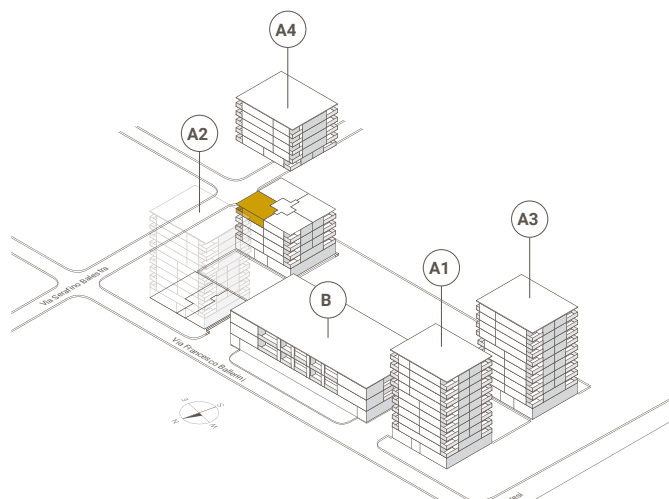

LOCTOWERS

APPARTAMENTO N° A4.44

/ WOHNUNGS-NR.

VIA BAROFFIO 6

LOCALI / ZIMMER 2.5

PIANO / ETAGE 4

EDIFICIO / GEBÄUDE TORRE A4

SUPERFICIE ABITABILE 59.4 m²

/ INTERNE NUTZBARE WOHNFLÄCHE

TERRAZZA 8.5 m²

/ TERRASSE

ANCHE UTILIZZO SECONDARIO. / AUCH ALS ZWEITWOHNUNG NUTZBAR.

Tutti i dati, piani, disegni ecc. non sono vincolanti. Con riserva di modifiche fino al termine della costruzione. Alle Angaben, Pläne, Zeichnungen usw. sind unverbindlich. Änderungen bleiben bis Bauvollendung vorbehalten.