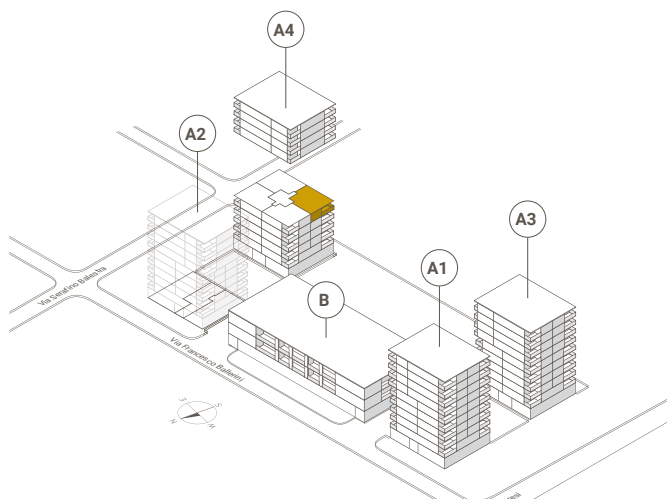

LOCTOWERS

*incluso lavanderia/ inklusive Waschküche

APPARTAMENTO N° A4.52

/ WOHNUNGS-NR.

VIA BAROFFIO 6

LOCALI / ZIMMER 2.5

PIANO / ETAGE 5

EDIFICIO / GEBÄUDE TORRE A4

SUPERFICIE ABITABILE 60.5 m²

/ INTERNE NUTZBARE WOHNFLÄCHE

TERRAZZA 8.5 m²

/ TERRASSE

ANCHE UTILIZZO SECONDARIO. / AUCH ALS ZWEITWOHNUNG NUTZBAR.

Tutti i dati, piani, disegni ecc. non sono vincolanti. Con riserva di modifiche fino al termine della costruzione. Alle Angaben, Pläne, Zeichnungen usw. sind unverbindlich. Änderungen bleiben bis Bauvollendung vorbehalten.