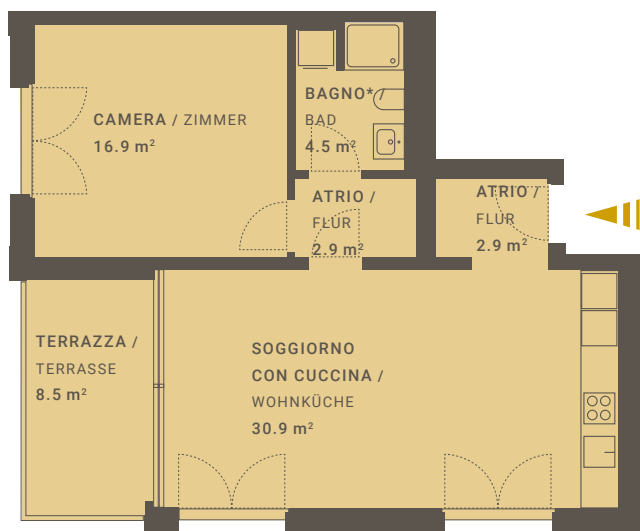

LOCTOWERS

*incluso lavanderia/ inklusive Waschküche

APPARTAMENTO N° A4.52

/ WOHNUNGS-NR.

VIA BAROFFIO 6

LOCALI / ZIMMER 2.5

PIANO / ETAGE 5

EDIFICIO / GEBÄUDE TORRE A4

SUPERFICIE ABITABILE 60.5 m²

/ INTERNE NUTZBARE WOHNFLÄCHE

TERRAZZA 8.5 m²

/ TERRASSE

ANCHE UTILIZZO SECONDARIO. / AUCH ALS ZWEITWOHNUNG NUTZBAR.

Tutti i dati, piani, disegni ecc. non sono vincolanti. Con riserva di modifiche fino al termine della costruzione. Alle Angaben, Pläne, Zeichnungen usw. sind unverbindlich. Änderungen bleiben bis Bauvollendung vorbehalten.