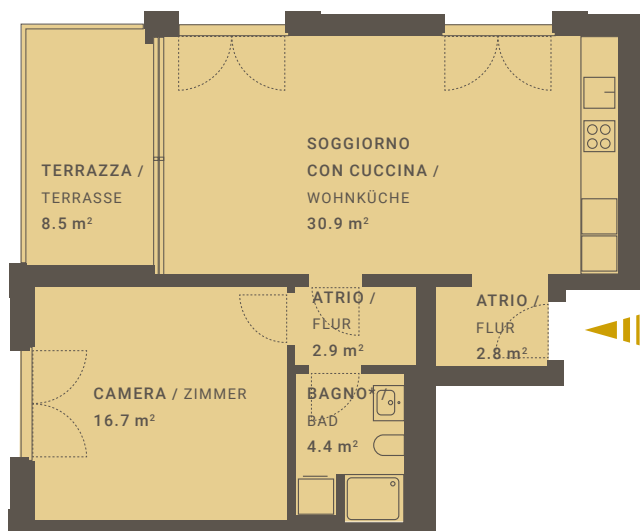

LOCTOWERS

*incluso lavanderia/ inklusive Waschküche

APPARTAMENTO N° A4.53

/ WOHNUNGS-NR.

VIA BAROFFIO 6

LOCALI / ZIMMER 2.5

PIANO / ETAGE 5

EDIFICIO / GEBÄUDE TORRE A4

SUPERFICIE ABITABILE 60.5 m²

/ INTERNE NUTZBARE WOHNFLÄCHE

TERRAZZA 8.5 m²

/ TERRASSE

ANCHE UTILIZZO SECONDARIO. / AUCH ALS ZWEITWOHNUNG NUTZBAR.

Tutti i dati, piani, disegni ecc. non sono vincolanti. Con riserva di modifiche fino al termine della costruzione. Alle Angaben, Pläne, Zeichnungen usw. sind unverbindlich. Änderungen bleiben bis Bauvollendung vorbehalten.