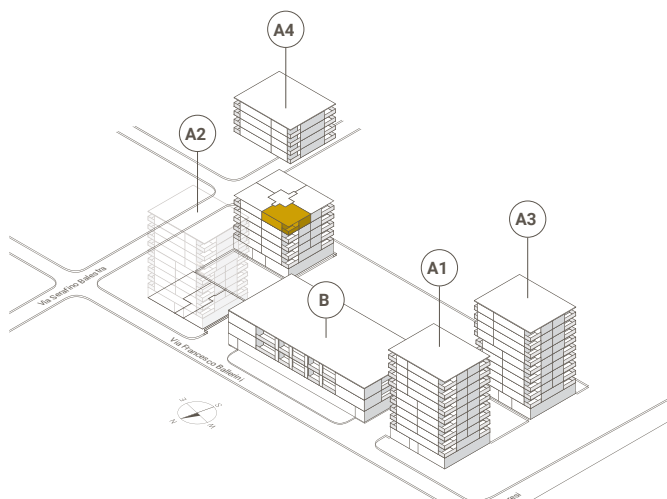

LOCTOWERS

*incluso lavanderia/ inklusive Waschküche

APPARTAMENTO N° A4.53

/ WOHNUNGS-NR.

VIA BAROFFIO 6

LOCALI / ZIMMER 2.5

PIANO / ETAGE 5

EDIFICIO / GEBÄUDE TORRE A4

SUPERFICIE ABITABILE 60.5 m²

/ INTERNE NUTZBARE WOHNFLÄCHE

TERRAZZA 8.5 m²

/ TERRASSE

ANCHE UTILIZZO SECONDARIO. / AUCH ALS ZWEITWOHNUNG NUTZBAR.

Tutti i dati, piani, disegni ecc. non sono vincolanti. Con riserva di modifiche fino al termine della costruzione. Alle Angaben, Pläne, Zeichnungen usw. sind unverbindlich. Änderungen bleiben bis Bauvollendung vorbehalten.