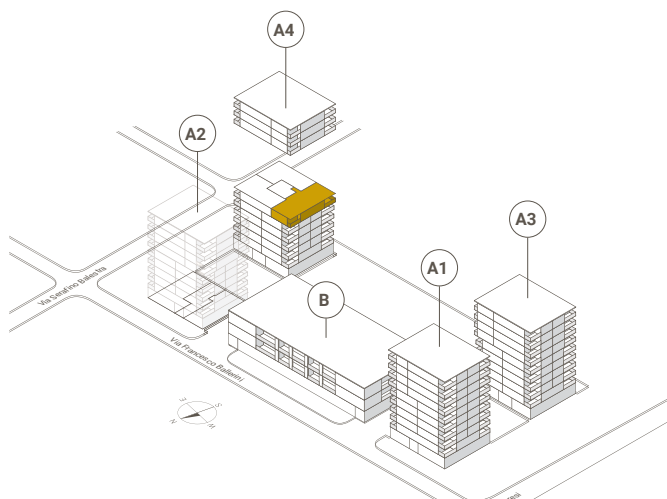

LOCTOWERS

*incluso lavanderia/ inclusive Waschküche

APPARTAMENTO N° A4.62

/ WOHNUNGS-NR.

VIA BAROFFIO 6

LOCALI / ZIMMER 4.5

PIANO / ETAGE 6

EDIFICIO / GEBÄUDE TORRE A4

SUPERFICIE ABITABILE 101.8 m²

/ INTERNE NUTZBARE WOHNFLÄCHE

TERRAZZA 13.9 m²

/ TERRASSE

ANCHE UTILIZZO SECONDARIO. / AUCH ALS ZWEITWOHNUNG NUTZBAR.

Tutti i dati, piani, disegni ecc. non sono vincolanti. Con riserva di modifiche fino al termine della costruzione. Alle Angaben, Pläne, Zeichnungen usw. sind unverbindlich. Änderungen bleiben bis Bauvollendung vorbehalten.