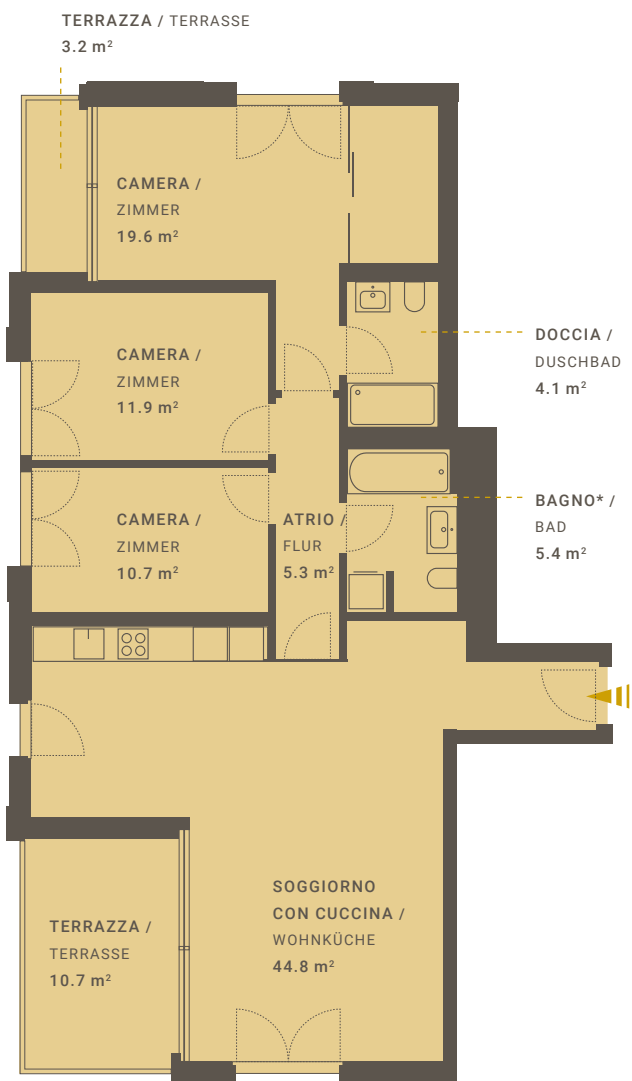

LOCTOWERS

*incluso lavanderia/ inclusive Waschküche

APPARTAMENTO N° A4.72

/ WOHNUNGS-NR.

VIA BAROFFIO 6

LOCALI / ZIMMER 4.5

PIANO / ETAGE 7

EDIFICIO / GEBÄUDE TORRE A4

SUPERFICIE ABITABILE 101.8 m²

/ INTERNE NUTZBARE WOHNFLÄCHE

TERRAZZA 13.9 m²

/ TERRASSE

ANCHE UTILIZZO SECONDARIO. / AUCH ALS ZWEITWOHNUNG NUTZBAR.

Tutti i dati, piani, disegni ecc. non sono vincolanti. Con riserva di modifiche fino al termine della costruzione. Alle Angaben, Pläne, Zeichnungen usw. sind unverbindlich. Änderungen bleiben bis Bauvollendung vorbehalten.