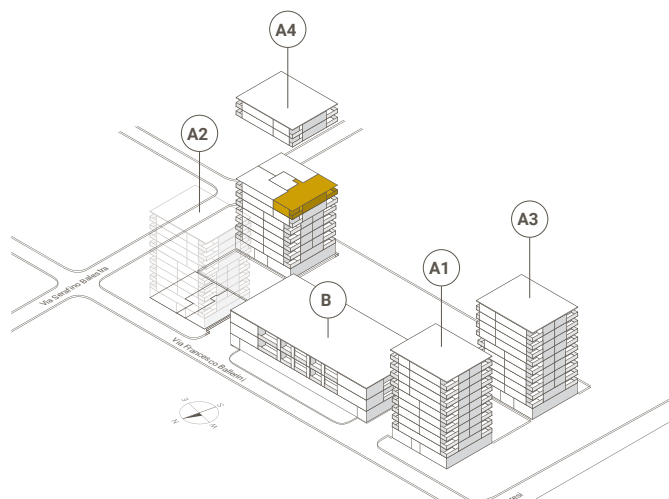

LOCTOWERS

*incluso lavanderia/ inclusive Waschküche

APPARTAMENTO N° A4.72

/ WOHNUNGS-NR.

VIA BAROFFIO 6

LOCALI / ZIMMER 4.5

PIANO / ETAGE 7

EDIFICIO / GEBÄUDE TORRE A4

SUPERFICIE ABITABILE 101.8 m²

/ INTERNE NUTZBARE WOHNFLÄCHE

TERRAZZA 13.9 m²

/ TERRASSE

ANCHE UTILIZZO SECONDARIO. / AUCH ALS ZWEITWOHNUNG NUTZBAR.

Tutti i dati, piani, disegni ecc. non sono vincolanti. Con riserva di modifiche fino al termine della costruzione. Alle Angaben, Pläne, Zeichnungen usw. sind unverbindlich. Änderungen bleiben bis Bauvollendung vorbehalten.