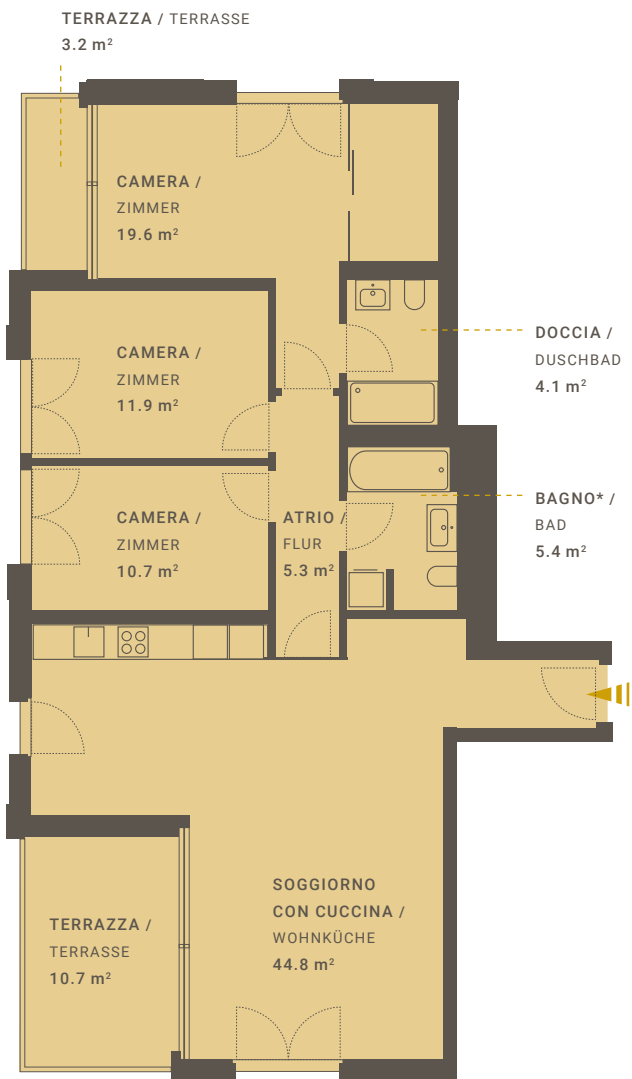

LOCTOWERS

*incluso lavanderia/ inclusive Waschküche

APPARTAMENTO N° A4.82

/ WOHNUNGS-NR.

VIA BAROFFIO 6

LOCALI / ZIMMER 4.5

PIANO / ETAGE 8

EDIFICIO / GEBÄUDE TORRE A4

SUPERFICIE ABITABILE 101.8 m²

/ INTERNE NUTZBARE WOHNFLÄCHE

TERRAZZA 13.9 m²

/ TERRASSE

ANCHE UTILIZZO SECONDARIO. / AUCH ALS ZWEITWOHNUNG NUTZBAR.

Tutti i dati, piani, disegni ecc. non sono vincolanti. Con riserva di modifiche fino al termine della costruzione. Alle Angaben, Pläne, Zeichnungen usw. sind unverbindlich. Änderungen bleiben bis Bauvollendung vorbehalten.