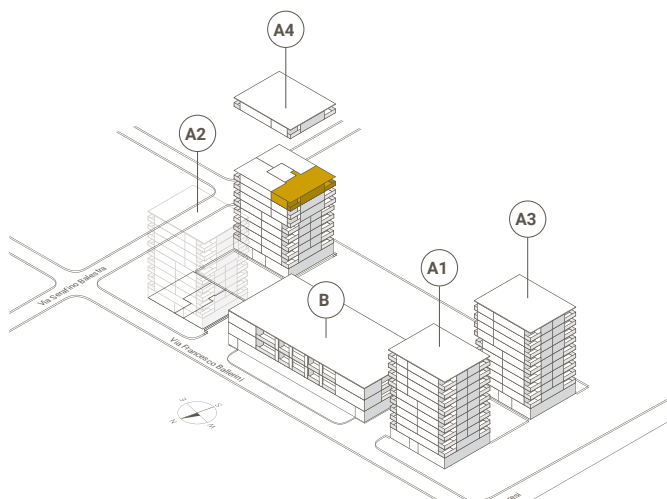

LOCTOWERS

*incluso lavanderia/ inclusive Waschküche

APPARTAMENTO N° A4.82

/ WOHNUNGS-NR.

VIA BAROFFIO 6

LOCALI / ZIMMER 4.5

PIANO / ETAGE 8

EDIFICIO / GEBÄUDE TORRE A4

SUPERFICIE ABITABILE 101.8 m²

/ INTERNE NUTZBARE WOHNFLÄCHE

TERRAZZA 13.9 m²

/ TERRASSE

ANCHE UTILIZZO SECONDARIO. / AUCH ALS ZWEITWOHNUNG NUTZBAR.

Tutti i dati, piani, disegni ecc. non sono vincolanti. Con riserva di modifiche fino al termine della costruzione. Alle Angaben, Pläne, Zeichnungen usw. sind unverbindlich. Änderungen bleiben bis Bauvollendung vorbehalten.