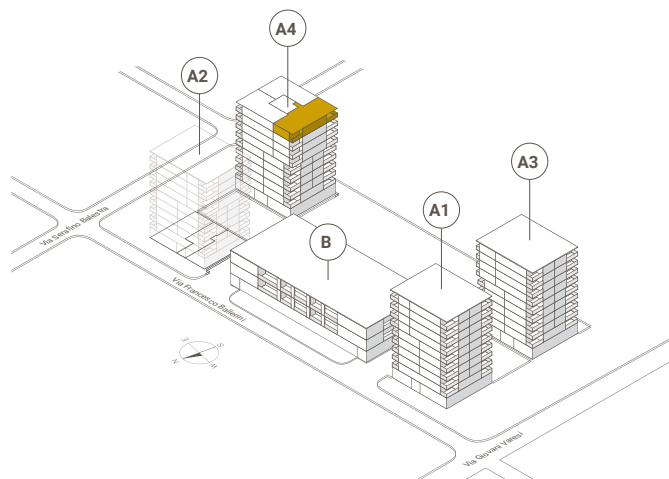

LOCTOWERS

*incluso lavanderia/ inclusive Waschküche

APPARTAMENTO N° A4.92

/ WOHNUNGS-NR.

VIA BAROFFIO 6

LOCALI / ZIMMER 4.5

PIANO / ETAGE 9

EDIFICIO / GEBÄUDE TORRE A4

SUPERFICIE ABITABILE 101.8 m²

/ INTERNE NUTZBARE WOHNFLÄCHE

TERRAZZA 13.9 m²

/ TERRASSE

ANCHE UTILIZZO SECONDARIO. / AUCH ALS ZWEITWOHNUNG NUTZBAR.

Tutti i dati, piani, disegni ecc. non sono vincolanti. Con riserva di modifiche fino al termine della costruzione. Alle Angaben, Pläne, Zeichnungen usw. sind unverbindlich. Änderungen bleiben bis Bauvollendung vorbehalten.