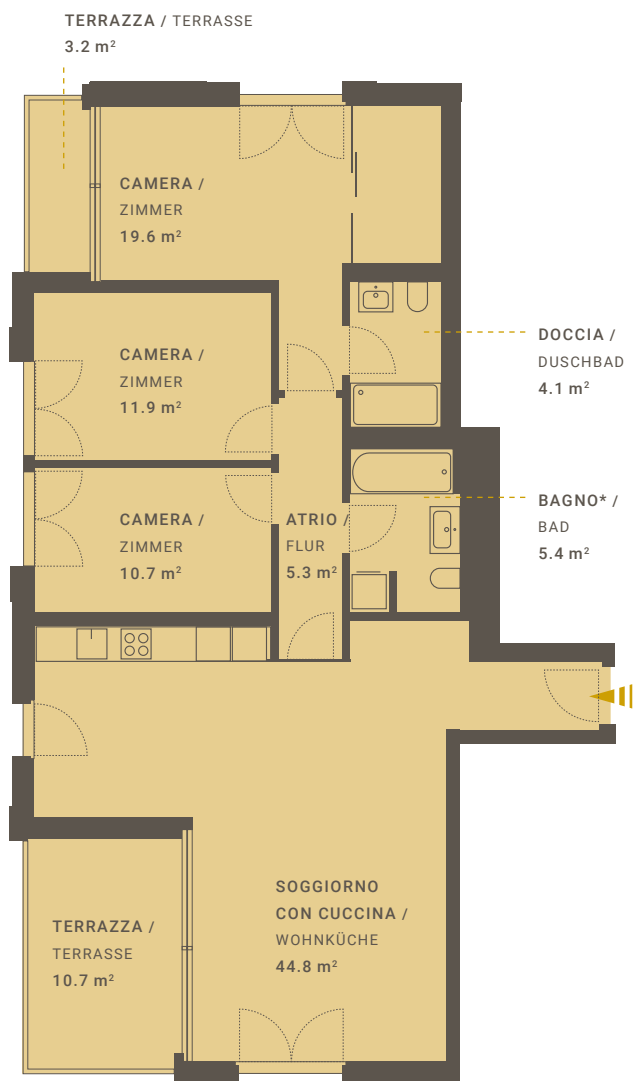

LOCTOWERS

*incluso lavanderia/ inclusive Waschküche

APPARTAMENTO N° A4.92

/ WOHNUNGS-NR.

VIA BAROFFIO 6

LOCALI / ZIMMER 4.5

PIANO / ETAGE 9

EDIFICIO / GEBÄUDE TORRE A4

SUPERFICIE ABITABILE 101.8 m²

/ INTERNE NUTZBARE WOHNFLÄCHE

TERRAZZA 13.9 m²

/ TERRASSE

ANCHE UTILIZZO SECONDARIO. / AUCH ALS ZWEITWOHNUNG NUTZBAR.

Tutti i dati, piani, disegni ecc. non sono vincolanti. Con riserva di modifiche fino al termine della costruzione. Alle Angaben, Pläne, Zeichnungen usw. sind unverbindlich. Änderungen bleiben bis Bauvollendung vorbehalten.