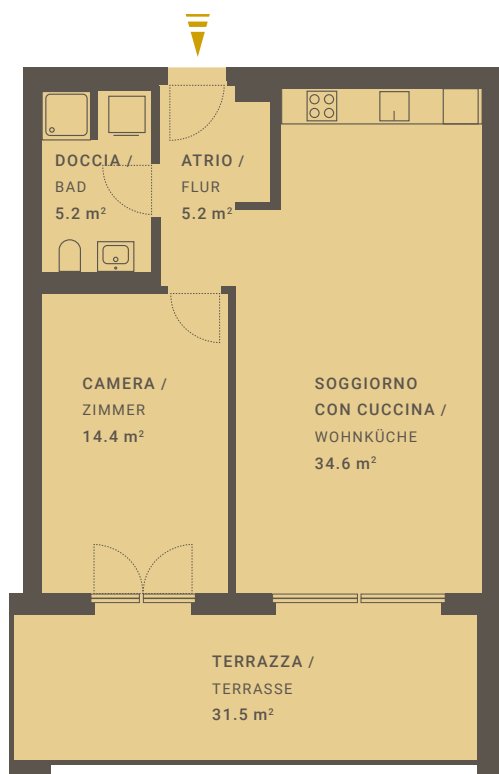

LOCTOWERS

*incluso lavanderia/ inclusive Waschküche

APPARTAMENTO N° B.110

/ WOHNUNGS-NR.

VIA A. BAROFFIO 8 A/B

LOCALI / ZIMMER 2.5

PIANO / ETAGE 1

EDIFICIO / GEBÄUDE B

SUPERFICIE ABITABILE 59.4 m²

/ INTERNE NUTZBARE WOHNFLÄCHE

TERRAZZA 31.5 m²

/ TERRASSE

SOLO UTILIZZO PRIMARIO. / NUR ALS ERSTWOHNUNG NUTZBAR.

Tutti i dati, piani, disegni ecc. non sono vincolanti. Con riserva di modifiche fino al termine della costruzione. Alle Angaben, Pläne, Zeichnungen usw. sind unverbindlich. Änderungen bleiben bis Bauvollendung vorbehalten.