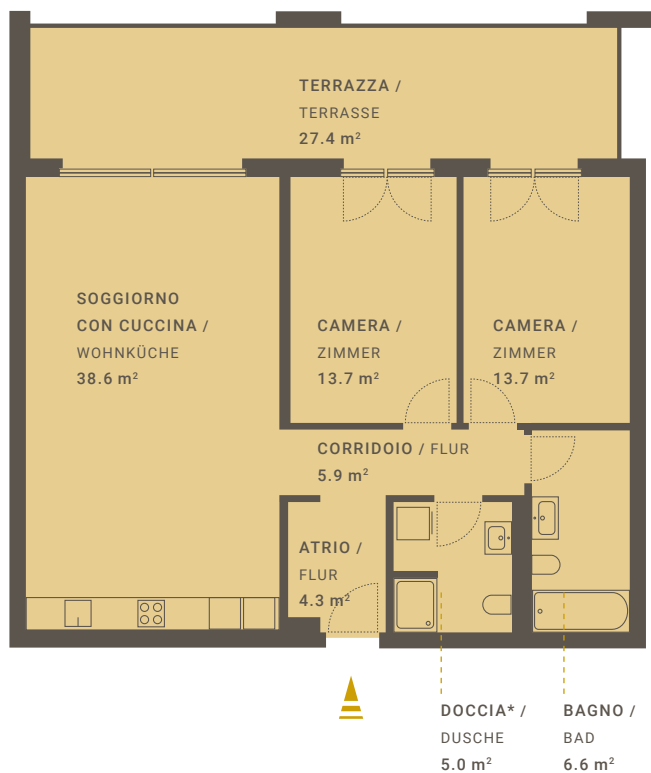

LOCTOWERS

*incluso lavanderia/ inclusive Waschküche

APPARTAMENTO N° B.13

/ WOHNUNGS-NR.

VIA A. BAROFFIO 8 A/B

LOCALI / ZIMMER 3.5

PIANO / ETAGE 1

EDIFICIO / GEBÄUDE B

SUPERFICIE ABITABILE 87.8 m²

/ INTERNE NUTZBARE WOHNFLÄCHE

TERRAZZA 27.4 m²

/ TERRASSE

SOLO UTILIZZO PRIMARIO. / NUR ALS ERSTWOHNUNG NUTZBAR.

Tutti i dati, piani, disegni ecc. non sono vincolanti. Con riserva di modifiche fino al termine della costruzione. Alle Angaben, Pläne, Zeichnungen usw. sind unverbindlich. Änderungen bleiben bis Bauvollendung vorbehalten.