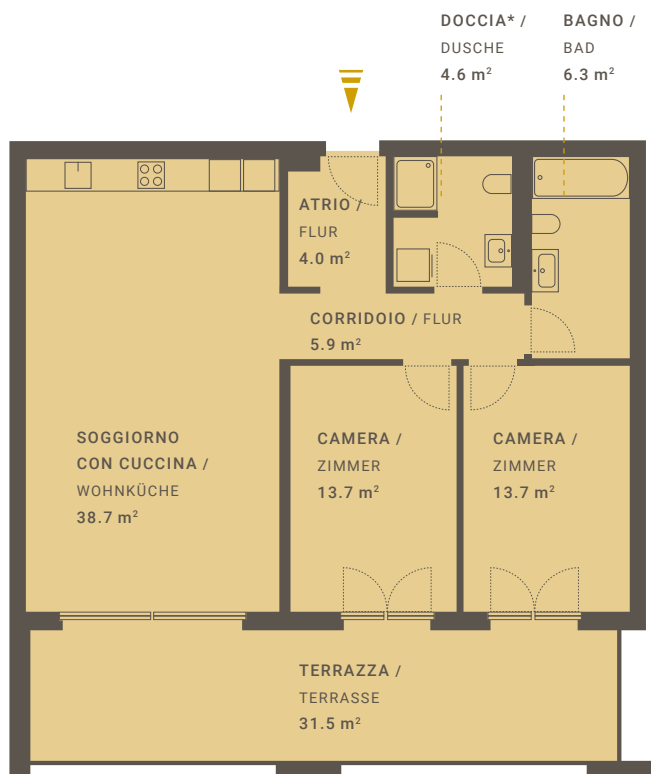

LOCTOWERS

*incluso lavanderia/ inclusive Waschküche

APPARTAMENTO N° B.14

/ WOHNUNGS-NR.

VIA A. BAROFFIO 8 A/B

LOCALI / ZIMMER 3.5

PIANO / ETAGE 1

EDIFICIO / GEBÄUDE B

SUPERFICIE ABITABILE 86.9 m²

/ INTERNE NUTZBARE WOHNFLÄCHE

TERRAZZA 31.5 m²

/ TERRASSE

SOLO UTILIZZO PRIMARIO. / NUR ALS ERSTWOHNUNG NUTZBAR.

Tutti i dati, piani, disegni ecc. non sono vincolanti. Con riserva di modifiche fino al termine della costruzione. Alle Angaben, Pläne, Zeichnungen usw. sind unverbindlich. Änderungen bleiben bis Bauvollendung vorbehalten.