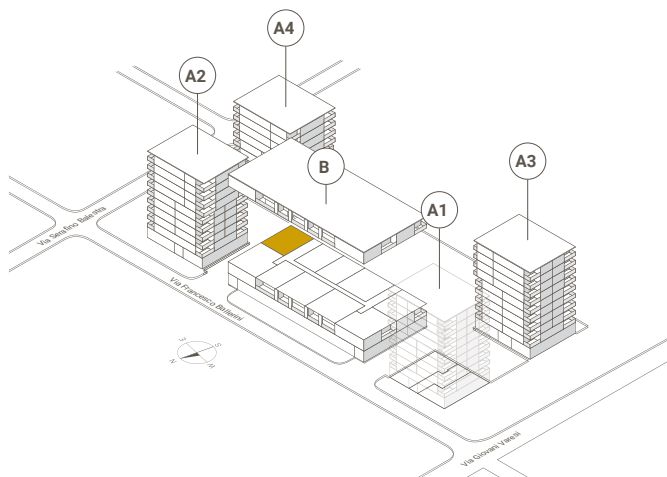

LOCTOWERS

APPARTAMENTO N° B.15

/ WOHNUNGS-NR.

VIA A. BAROFFIO 8 A/B

LOCALI / ZIMMER 3.5

PIANO / ETAGE 1

EDIFICIO / GEBÄUDE B

SUPERFICIE ABITABILE 84.0 m²

/ INTERNE NUTZBARE WOHNFLÄCHE

TERRAZZA 8.3 m²

/ TERRASSE

SOLO UTILIZZO PRIMARIO. / NUR ALS ERSTWOHNUNG NUTZBAR.

Tutti i dati, piani, disegni ecc. non sono vincolanti. Con riserva di modifiche fino al termine della costruzione. Alle Angaben, Pläne, Zeichnungen usw. sind unverbindlich. Änderungen bleiben bis Bauvollendung vorbehalten.