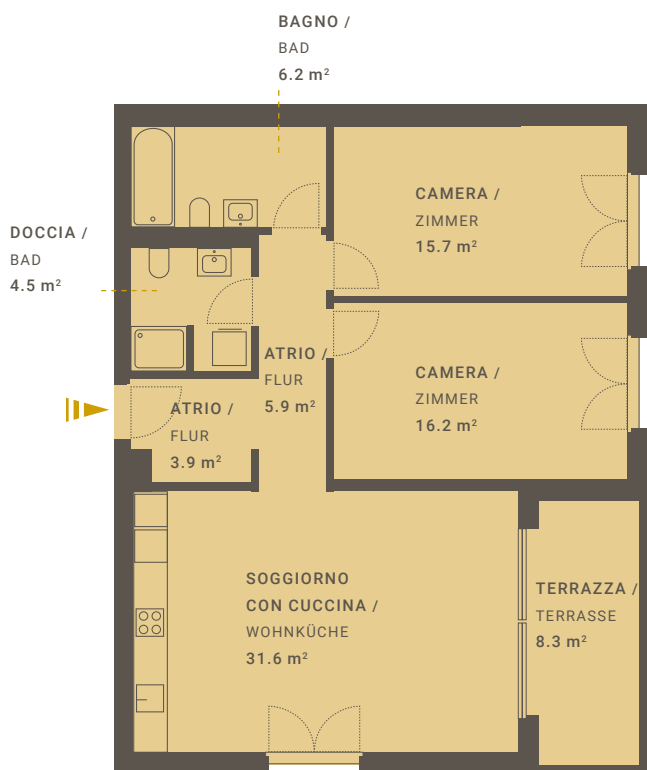

LOCTOWERS

APPARTAMENTO N° B.15

/ WOHNUNGS-NR.

VIA A. BAROFFIO 8 A/B

LOCALI / ZIMMER 3.5

PIANO / ETAGE 1

EDIFICIO / GEBÄUDE B

SUPERFICIE ABITABILE 84.0 m²

/ INTERNE NUTZBARE WOHNFLÄCHE

TERRAZZA 8.3 m²

/ TERRASSE

SOLO UTILIZZO PRIMARIO. / NUR ALS ERSTWOHNUNG NUTZBAR.

Tutti i dati, piani, disegni ecc. non sono vincolanti. Con riserva di modifiche fino al termine della costruzione. Alle Angaben, Pläne, Zeichnungen usw. sind unverbindlich. Änderungen bleiben bis Bauvollendung vorbehalten.