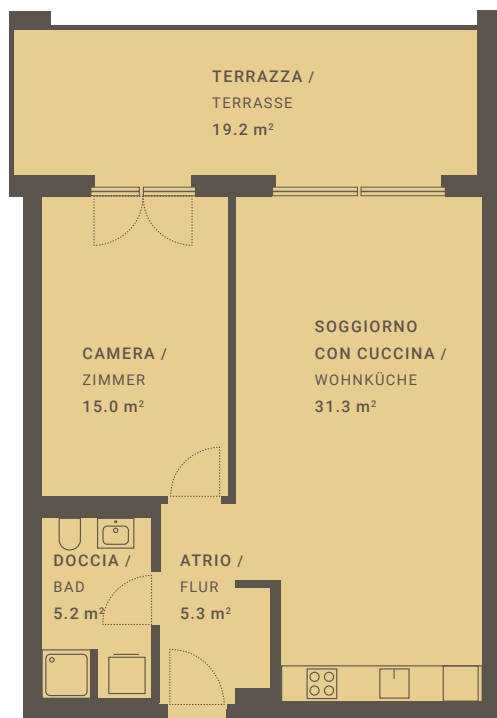

LOCTOWERS

*incluso lavanderia/ inclusive Waschküche

APPARTAMENTO N° B.17

/ WOHNUNGS-NR.

VIA A. BAROFFIO 8 A/B

LOCALI / ZIMMER 2.5

PIANO / ETAGE 1

EDIFICIO / GEBÄUDE B

SUPERFICIE ABITABILE 57.8 m²

/ INTERNE NUTZBARE WOHNFLÄCHE

TERRAZZA 19.2 m²

/ TERRASSE

SOLO UTILIZZO PRIMARIO. / NUR ALS ERSTWOHNUNG NUTZBAR.

Tutti i dati, piani, disegni ecc. non sono vincolanti. Con riserva di modifiche fino al termine della costruzione. Alle Angaben, Pläne, Zeichnungen usw. sind unverbindlich. Änderungen bleiben bis Bauvollendung vorbehalten.