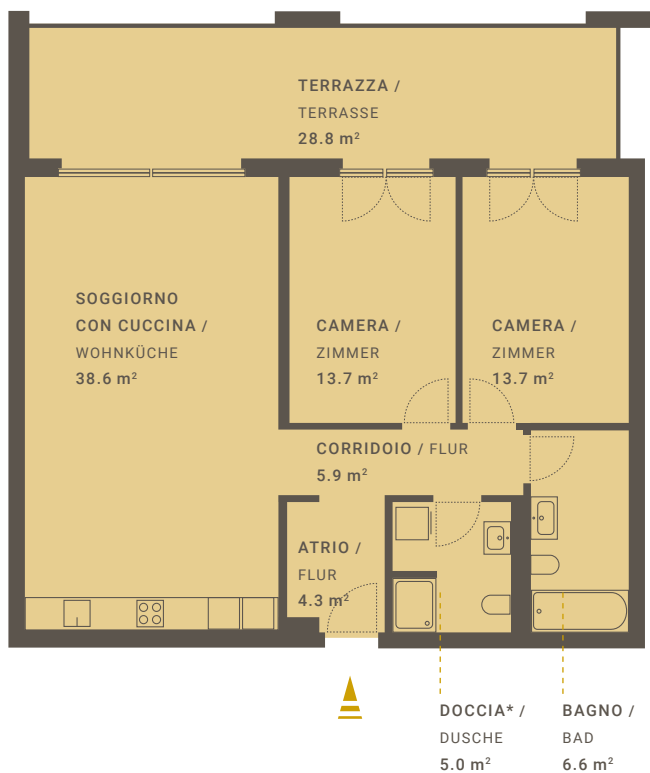

# LOCTOWERS

\*incluso lavanderia/ inclusive Waschküche

## APPARTAMENTO N° B.18

/ WOHNUNGS-NR.

VIA A. BAROFFIO 8 A/B

LOCALI / ZIMMER 3.5

PIANO / ETAGE 1

EDIFICIO / GEBÄUDE B

SUPERFICIE ABITABILE 87.8 m<sup>2</sup>

/ INTERNE NUTZBARE WOHNFLÄCHE