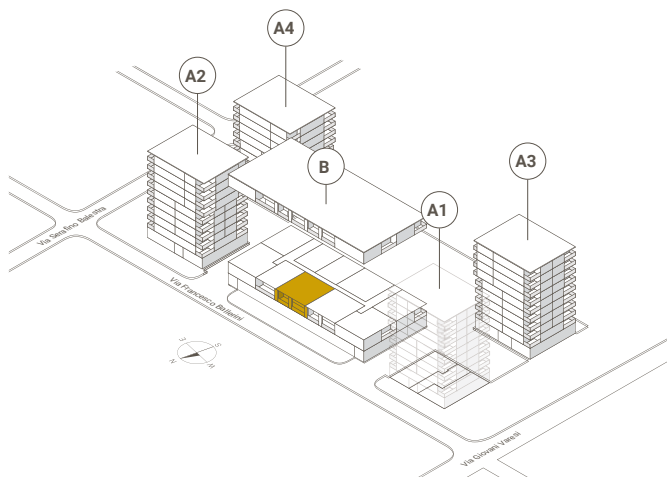

# LOCTOWERS

\*incluso lavanderia/ inclusive Waschküche

## APPARTAMENTO N° B.18

/ WOHNUNGS-NR.

VIA A. BAROFFIO 8 A/B

LOCALI / ZIMMER 3.5

PIANO / ETAGE 1

EDIFICIO / GEBÄUDE B

SUPERFICIE ABITABILE 87.8 m<sup>2</sup>

/ INTERNE NUTZBARE WOHNFLÄCHE

TERRAZZA 28.8 m<sup>2</sup>

/ TERRASSE

SOLO UTILIZZO PRIMARIO. / NUR ALS ERSTWOHNUNG NUTZBAR.

Tutti i dati, piani, disegni ecc. non sono vincolanti. Con riserva di modifiche fino al termine della costruzione. Alle Angaben, Pläne, Zeichnungen usw. sind unverbindlich. Änderungen bleiben bis Bauvollendung vorbehalten.