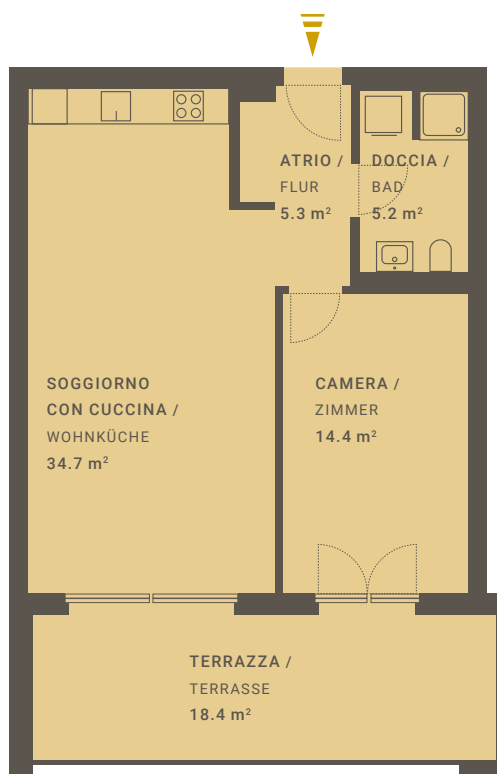

LOCTOWERS

*incluso lavanderia/ inclusive Waschküche

APPARTAMENTO N° B.19

/ WOHNUNGS-NR.

VIA A. BAROFFIO 8 A/B

LOCALI / ZIMMER 2.5

PIANO / ETAGE 1

EDIFICIO / GEBÄUDE B

SUPERFICIE ABITABILE 59.6 m²

/ INTERNE NUTZBARE WOHNFLÄCHE

TERRAZZA 19.2 m²

/ TERRASSE

SOLO UTILIZZO PRIMARIO. / NUR ALS ERSTWOHNUNG NUTZBAR.

Tutti i dati, piani, disegni ecc. non sono vincolanti. Con riserva di modifiche fino al termine della costruzione. Alle Angaben, Pläne, Zeichnungen usw. sind unverbindlich. Änderungen bleiben bis Bauvollendung vorbehalten.