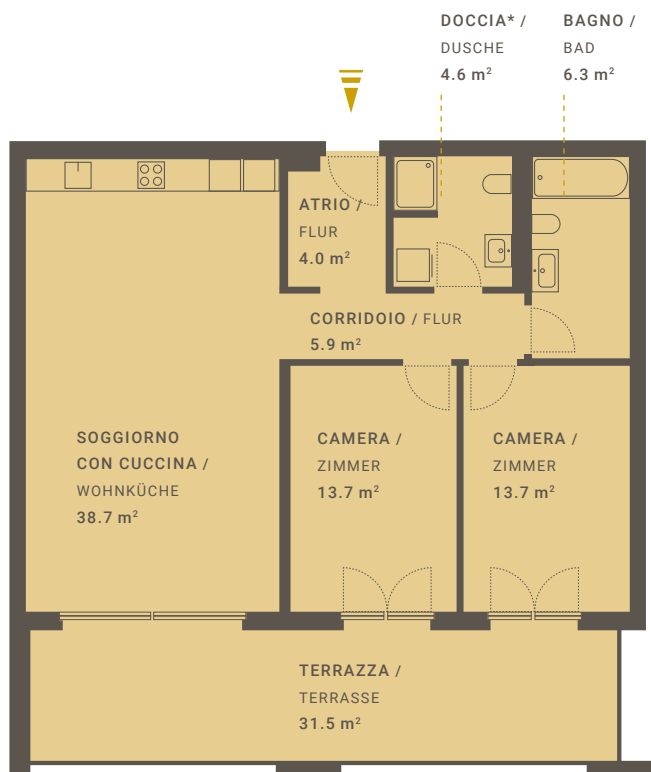

LOCTOWERS

*incluso lavanderia/ inclusive Waschküche

APPARTAMENTO N° B24

/ WOHNUNGS-NR.

VIA A. BAROFFIO 8 A/B

LOCALI / ZIMMER 3.5

PIANO / ETAGE 2

EDIFICIO / GEBÄUDE B

SUPERFICIE ABITABILE 86.9 m²

/ INTERNE NUTZBARE WOHNFLÄCHE

TERRAZZA 31.5 m²

/ TERRASSE

SOLO UTILIZZO PRIMARIO. / NUR ALS ERSTWOHNUNG NUTZBAR.

Tutti i dati, piani, disegni ecc. non sono vincolanti. Con riserva di modifiche fino al termine della costruzione. Alle Angaben, Pläne, Zeichnungen usw. sind unverbindlich. Änderungen bleiben bis Bauvollendung vorbehalten.