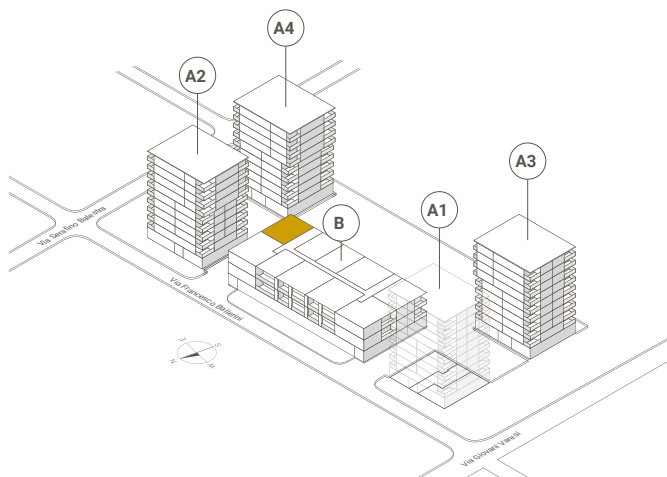

LOCTOWERS

APPARTAMENTO N° B.25

/ WOHNUNGS-NR.

VIA A. BAROFFIO 8 A/B

LOCALI / ZIMMER 3.5

PIANO / ETAGE 2

EDIFICIO / GEBÄUDE B

SUPERFICIE ABITABILE 84.0 m²

/ INTERNE NUTZBARE WOHNFLÄCHE

TERRAZZA 8.3 m²

/ TERRASSE

SOLO UTILIZZO PRIMARIO. / NUR ALS ERSTWOHNUNG NUTZBAR.

Tutti i dati, piani, disegni ecc. non sono vincolanti. Con riserva di modifiche fino al termine della costruzione. Alle Angaben, Pläne, Zeichnungen usw. sind unverbindlich. Änderungen bleiben bis Bauvollendung vorbehalten.