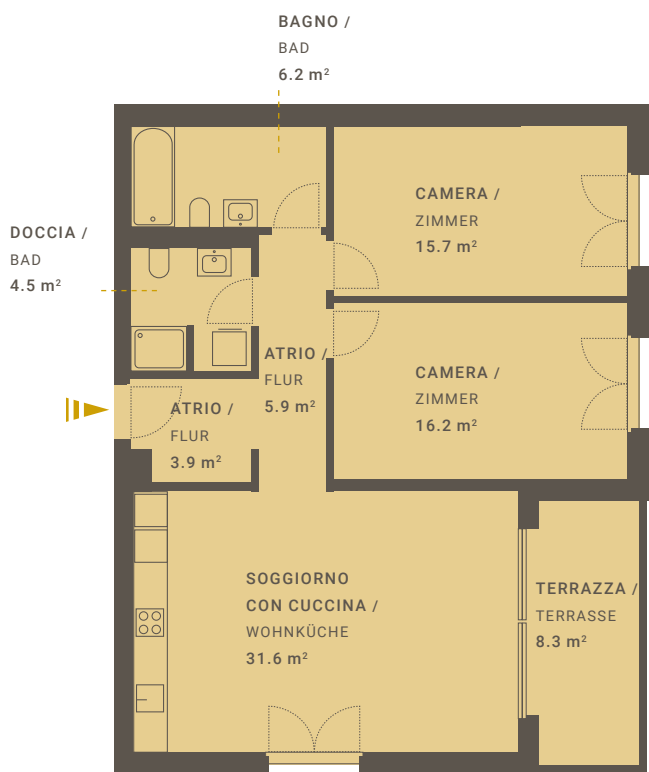

LOCTOWERS

APPARTAMENTO N° B.25

/ WOHNUNGS-NR.

VIA A. BAROFFIO 8 A/B

LOCALI / ZIMMER 3.5

PIANO / ETAGE 2

EDIFICIO / GEBÄUDE B

SUPERFICIE ABITABILE 84.0 m²

/ INTERNE NUTZBARE WOHNFLÄCHE

TERRAZZA 8.3 m²

/ TERRASSE

SOLO UTILIZZO PRIMARIO. / NUR ALS ERSTWOHNUNG NUTZBAR.

Tutti i dati, piani, disegni ecc. non sono vincolanti. Con riserva di modifiche fino al termine della costruzione. Alle Angaben, Pläne, Zeichnungen usw. sind unverbindlich. Änderungen bleiben bis Bauvollendung vorbehalten.