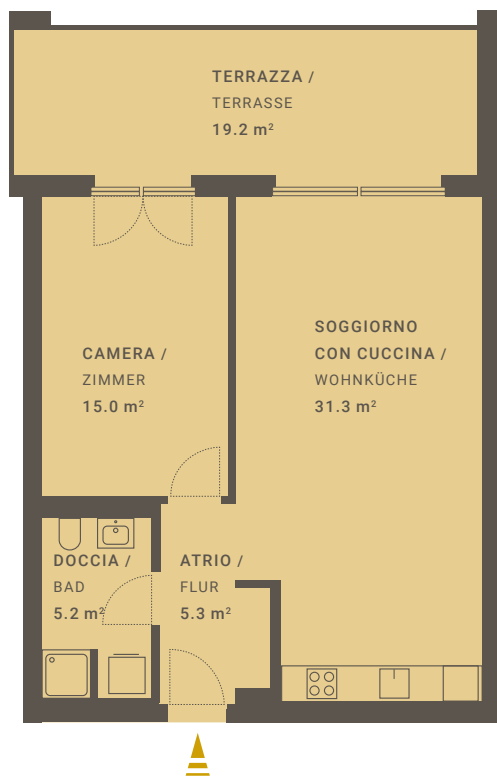

LOCTOWERS

*incluso lavanderia/ inclusive Waschküche

APPARTAMENTO N° B.27

/ WOHNUNGS-NR.

VIA A. BAROFFIO 8 A/B

LOCALI / ZIMMER 2.5

PIANO / ETAGE 2

EDIFICIO / GEBÄUDE B

SUPERFICIE ABITABILE 57.8 m²

/ INTERNE NUTZBARE WOHNFLÄCHE

TERRAZZA 19.2 m²

/ TERRASSE

SOLO UTILIZZO PRIMARIO. / NUR ALS ERSTWOHNUNG NUTZBAR.

Tutti i dati, piani, disegni ecc. non sono vincolanti. Con riserva di modifiche fino al termine della costruzione. Alle Angaben, Pläne, Zeichnungen usw. sind unverbindlich. Änderungen bleiben bis Bauvollendung vorbehalten.