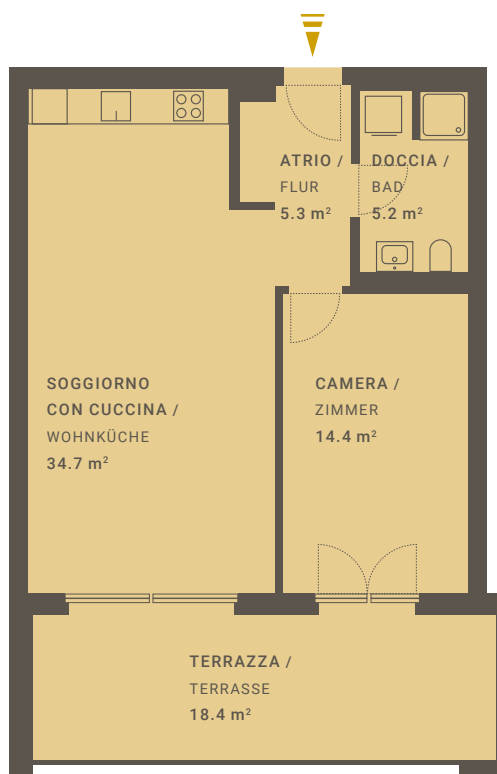

LOCTOWERS

*incluso lavanderia/ inclusive Waschküche

APPARTAMENTO N° B.29

/ WOHNUNGS-NR.

VIA A. BAROFFIO 8 A/B

LOCALI / ZIMMER 2.5

PIANO / ETAGE 2

EDIFICIO / GEBÄUDE B

SUPERFICIE ABITABILE 59.6 m²

/ INTERNE NUTZBARE WOHNFLÄCHE

TERRAZZA 19.2 m²

/ TERRASSE

SOLO UTILIZZO PRIMARIO. / NUR ALS ERSTWOHNUNG NUTZBAR.

Tutti i dati, piani, disegni ecc. non sono vincolanti. Con riserva di modifiche fino al termine della costruzione. Alle Angaben, Pläne, Zeichnungen usw. sind unverbindlich. Änderungen bleiben bis Bauvollendung vorbehalten.